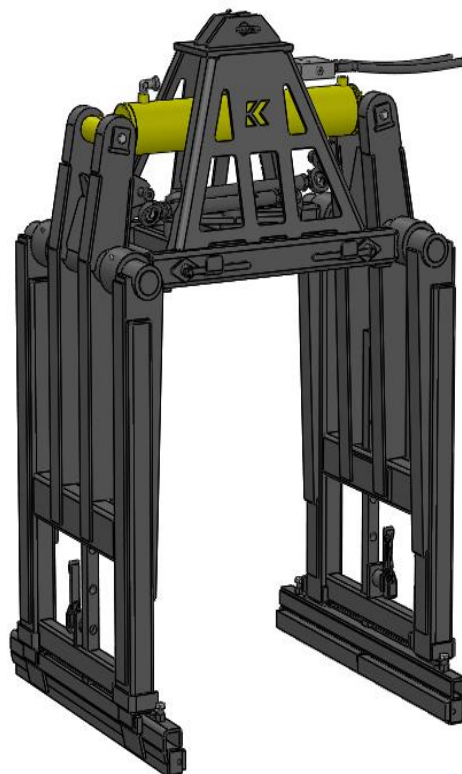

KINETIC hydraulische stenenklem **KHVSK**

KINETIC in hoogte verstelbare stenenklem KHVSK

- 1 liggende dubbelwerkende cilinder met lastveiligheid.
- Verstevigde breedteverstelling.
- RVS klempennen t.b.v breedteverstelling.
- Verstevigd klembovenstuk (uit gesneden plaat).
- Werkdruk vast ingesteld op 190 bar.
- Smalle klembenen met recht klemrubber.
- Parallelgeleiding.
- 2 stuks hogedrukslangen met mannelijke, onder restdruk koppelbare snelkoppelingen.
- Parkeervergrendeling, incl. opbergkoker voor pen.
- Klem gespoten in zwart RAL-9005, cilinder in Geel RAL-1023.
- Ontwerp en uitvoering conform CE.
- Capaciteit 2.500 kg.

Standaard maatvoering:

Breedte : verstelbaar op 700, 800, 900, 1.000 en 1.100 mm.
Lengte : 1.000 / 1.200 / 1.300 mm (naar keuze).
Hoogte : verstelbaar van 1.100 – 1.700 mm.

Optioneel verkrijgbaar:

- Afwijkende maatvoering.
- Verlengstukken, klinkerplaten, PU, rotators, hulpstukken t.b.v. stelconplaten en vele andere accessoires.