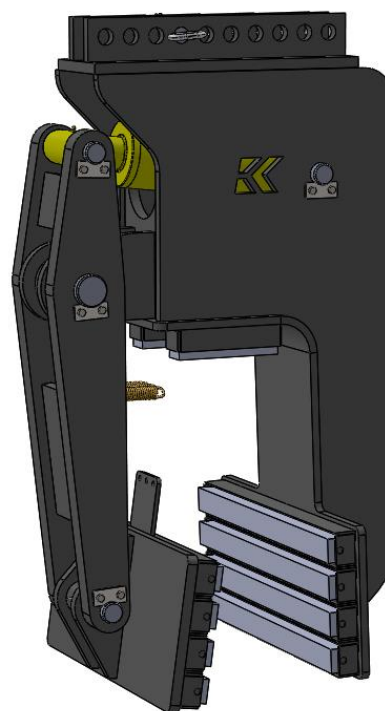

# KINETIC hydraulische keerwandenklem **KKW**

## KINETIC hydraulische keerwandenklem KKW10T

- Robuuste stevige constructie.
- Hydraulische klemcilinder met lastveiligheid.
- 2 stuks hogedrukslangen met mannelijke, onder restdruk koppelbare snelkoppelingen.
- Pendelend klembekken voor juiste positionering.
- Klem gespoten in zwart RAL-9005, cilinder in Geel RAL-1023.
- Klem uitgerust met PU i.p.v. klemrubber.
- Ontwerp en uitvoering conform CE.
- Capaciteit 10.000 kg.

### Afmetingen klemlichaam:

Klemopening : 0 – 315 mm.

Lengte : 616 mm

Hoogte : 585 mm.

Lacom Cranes & Supplies B.V.  
Randweg Zuid 1A - 6021 PV Budel  
\*\*31 495 494600  
info@lacomcs.nl / www.lacomcs.nl